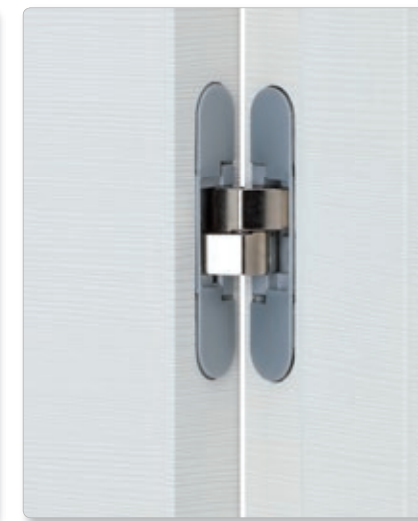

Touch Wood

mod. Tesla

brossé  
bianco

Telaio

Cerniera a scomparsa

Serratura magnetica

Gamma essenze realizzabili

Brossé  
Bianco

# Touch Wood

Cinque nuove essenze da gustare al tatto

DESA  
PORTE

Touch Wood

mod. Tesla

brossé  
rovere grigio

DESA  
PORTE

Touch Wood

mod. Tesla

brossé  
rovere chiaro

DESA  
PORTE

Touch Wood

mod. Tesla

brossé  
rovere scuro