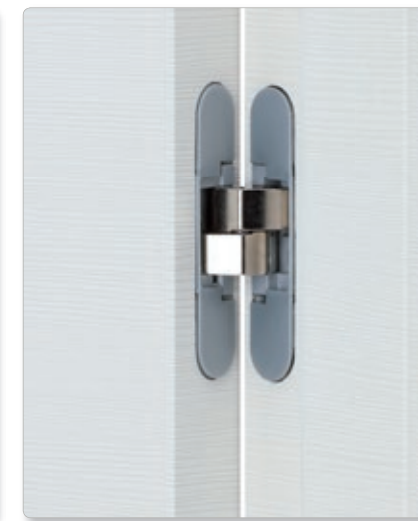

Touch Wood

mod. Tesla

brossé
bianco

Telaio

Cerniera a scomparsa

Serratura magnetica

Gamma essenze realizzabili

Brossé
Bianco

Touch Wood

Cinque nuove essenze da gustare al tatto

DESA
PORTE

Touch Wood

mod. Tesla

brossé
rovere grigio

DESA
PORTE

Touch Wood

mod. Tesla

brossé
rovere chiaro

DESA
PORTE

Touch Wood

mod. Tesla

brossé
rovere scuro